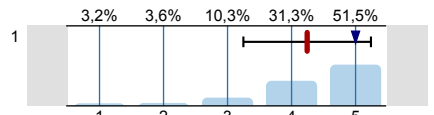

n=695
 átl.=3,9
 md=4
 elt.=1,2

1.7) Mennyire volt a gyakorlatvezető felkészült?

n=698
 átl.=4,4
 md=5
 elt.=0,9

1.8) Mennyire volt érthető a beszéde?

n=693
 átl.=4,3
 md=5
 elt.=0,9

1.9) Mennyire kezelte rugalmasan a hallgatói kéréseket?

n=689
 átl.=4,2
 md=5
 elt.=1

1.10) Véleményét összegezve, mennyire felelt meg az illető gyakorlatvezető az Ön elvárásainak?

n=676
 átl.=4,2
 md=4
 elt.=1

Köszönjük, hogy válaszaival segíti munkánkat.

Profil