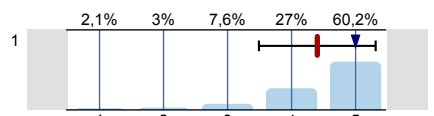

Hallgatói elégedettségi felmérés FOK, gyakorlat 2012/2013. I.

Válaszadók száma = 723

Felmérés eredmények

Jelmagyarázat

Kérdésszöveg

n=mennyiség
 átl.=átlag
 md=Medián
 elt.=Átl. elt.
 tart.=tartózkodás

1. Hallgatói vélemény a gyakorlatvezetőről

1.2) Mennyire tartotta be a foglalkozások formai követelményeit (pontos kezdés, befejezés)?

n=699
 átl.=4,4
 md=5
 elt.=0,9

1.3) Magyarázatai mennyire voltak logikusak, követhetőek?

n=702
 átl.=4,2
 md=4
 elt.=0,9