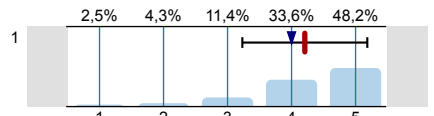

n=695
 átl.=3,9
 md=4
 elt.=1,2

1.7) Mennyire volt a gyakorlatvezető felkészült?

n=698
 átl.=4,4
 md=5
 elt.=0,9

1.8) Mennyire volt érthető a beszéde?

n=693
 átl.=4,3
 md=5
 elt.=0,9

1.9) Mennyire kezelte rugalmasan a hallgatói kéréseket?

n=689
 átl.=4,2
 md=5
 elt.=1

1.10) Véleményét összegezve, mennyire felelt meg az illető gyakorlatvezető az Ön elvárásainak?

n=676
 átl.=4,2
 md=4
 elt.=1

Köszönjük, hogy válaszaival segíti munkánkat.

Profil