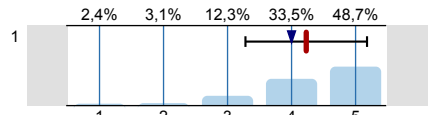

Hallgatói elégedettségi felmérés FOK, gyakorlat 2012/2013. I.

Válaszadók száma = 723

Felmérés eredmények

Jelmagyarázat

Kérdésszöveg

n=mennyiség
 átl.=átlag
 md=Medián
 elt.=Átl. elt.
 tart.=tartózkodás

1. Hallgatói vélemény a gyakorlatvezetőről

1.2) Mennyire tartotta be a foglalkozások formai követelményeit (pontos kezdés, befejezés)?

n=699
 átl.=4,4
 md=5
 elt.=0,9

1.3) Magyarázatai mennyire voltak logikusak, követhetőek?

n=702
 átl.=4,2
 md=4
 elt.=0,9